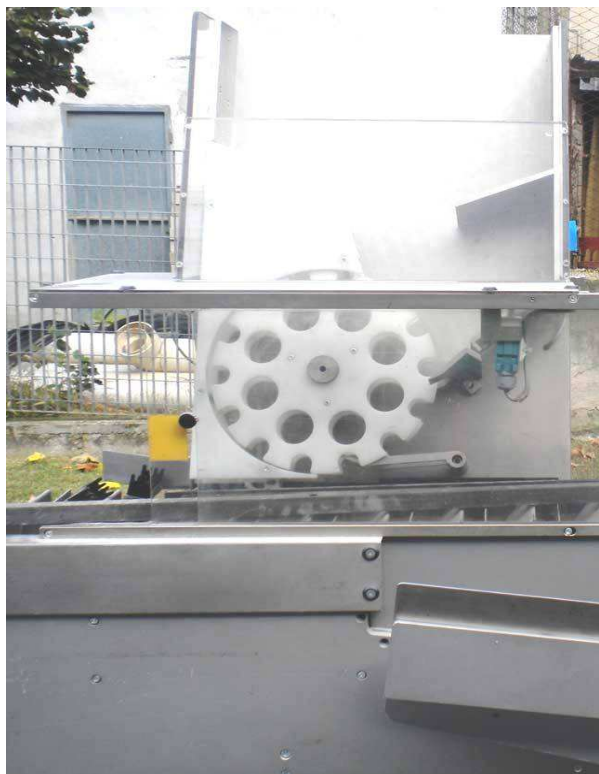

Étuyeuse MARCHESINI mod. BA 400

MACHINE:	Étuyeuse
FABRICANT:	MARCHESINI
MODÈLE:	BA 400
NUMÉRO DE SÉRIE:	CM 538.22
ANNÉE:	