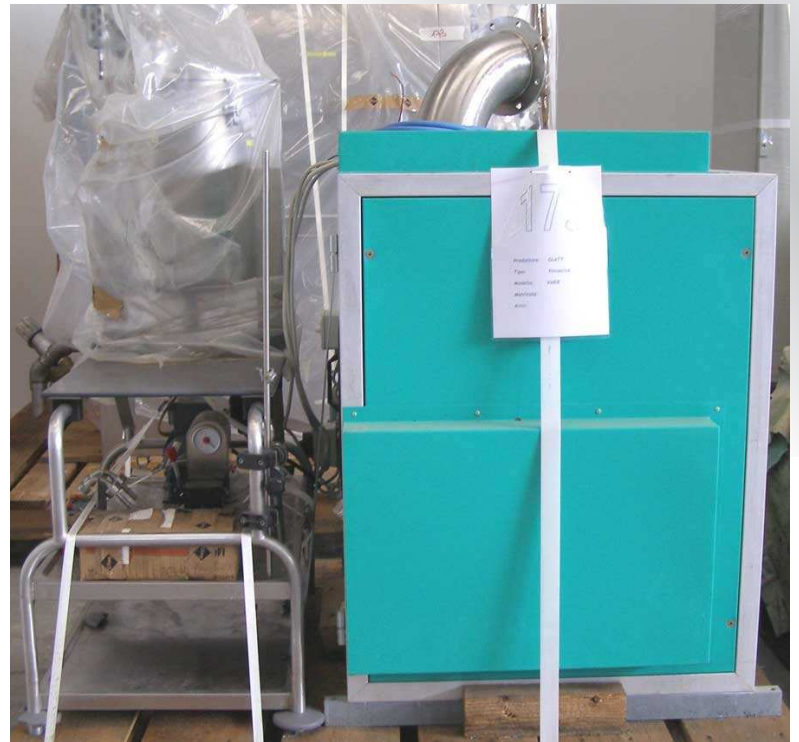

Filmatrice GLATT mod. GC 750/500

TIPO MACCHINA:	Filmatrice
COSTRUTTORE:	GLATT
MODELLO:	GC 750/500
MATRICOLA:	101.262
ANNO:	

TIPO MACCHINA: Abbattitore polvere
COSTRUTTORE: HERDING
MODELLO: HSSL 900-8/8 GB
MATRICOLA: 4711
ANNO: