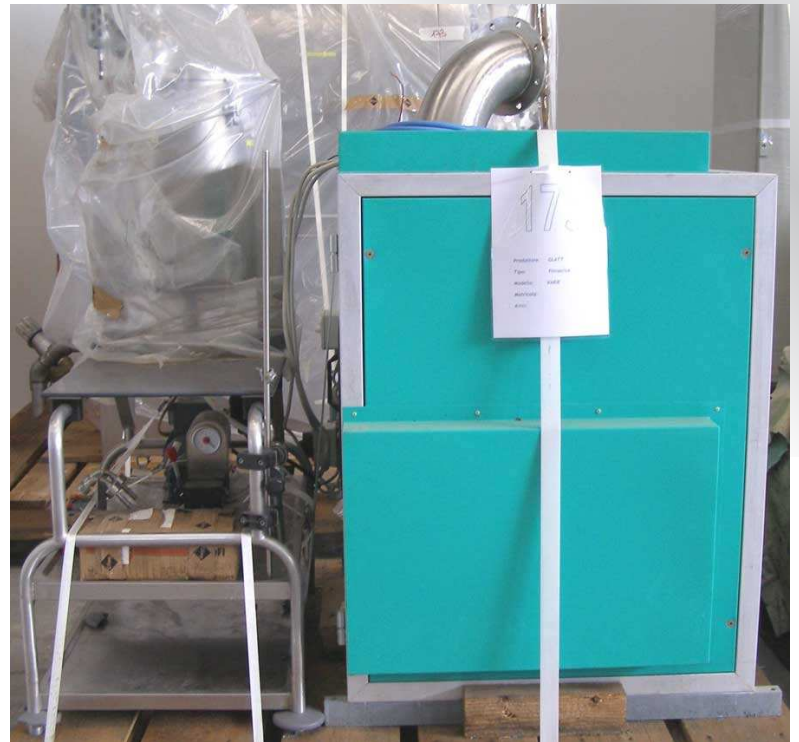

Enrobeuse GLATT mod. GC 750/500

MACHINE: Enrobeuse
FABRICANT: GLATT
MODÈLE: GC 750/500
NUMÉRO DE SÉRIE: 101.262
ANNÉE:

MACHINE:

FABRICANT: HERDING

MODÈLE: HSSL 900-8/8 GB

NUMÉRO DE SÉRIE: 4711

ANNÉE: