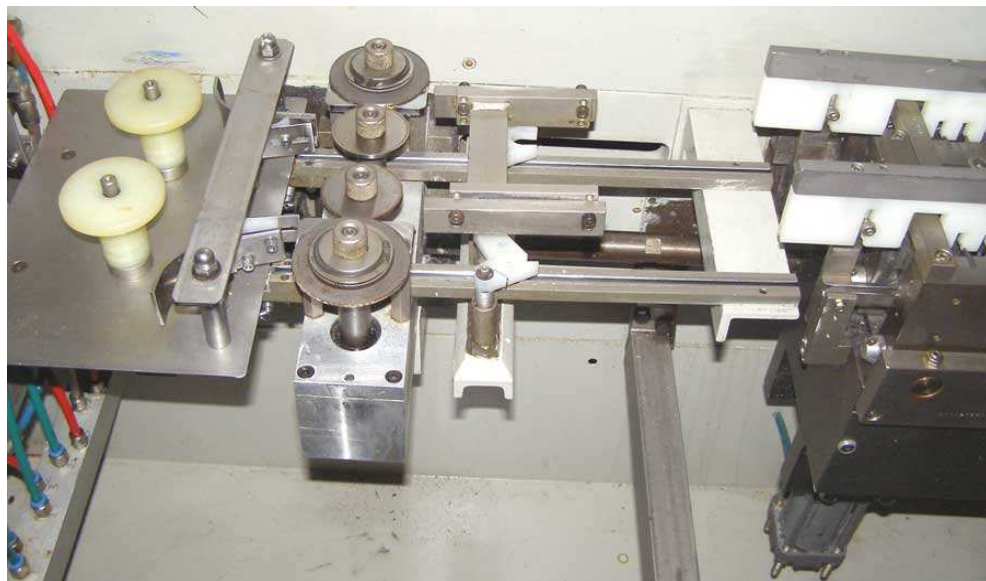

Colatrice SARONG mod. SG 12

TIPO MACCHINA: Colatrice
COSTRUTTORE: SARONG
MODELLO: SG 12
MATRICOLA:
ANNO:

Via delle Valli, 20/M
04011 - APRILIA (LT)
C.F. e P.IVA IT01159200599
Tel/Fax +39 (0)6 9275097 - +39 (0)6 92011077
www.cmaticsrl.it