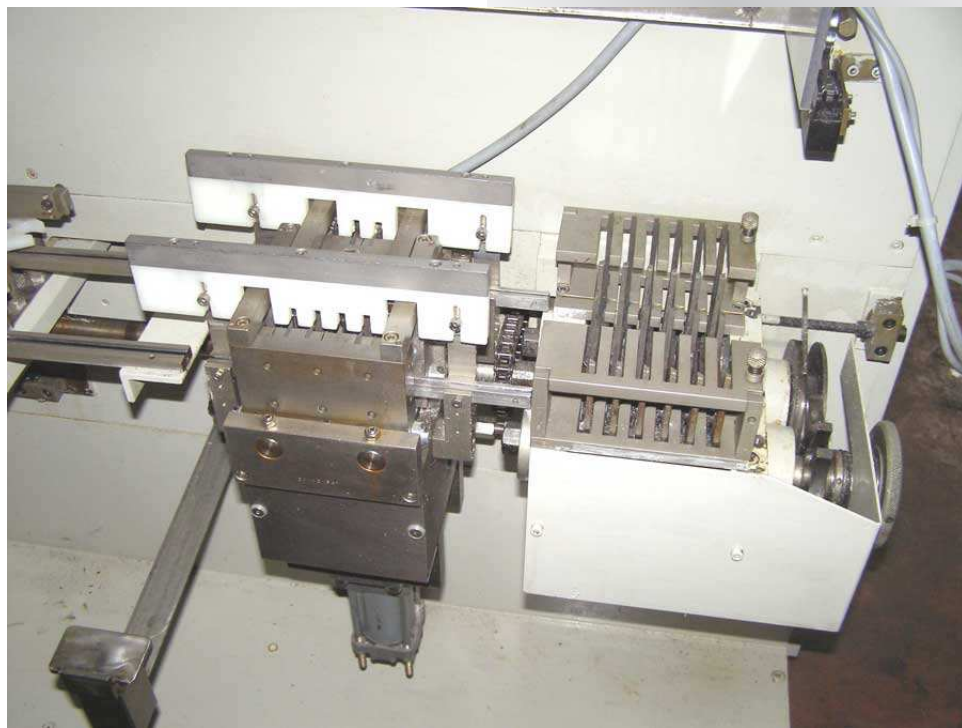

Colatrice SARONG mod. SG 12

TIPO MACCHINA: Colatrice
COSTRUTTORE: SARONG
MODELLO: SG 12
MATRICOLA:
ANNO:

Via delle Valli, 20/M
04011 - APRILIA (LT)
C.F. e P.IVA IT01159200599
Tel/Fax +39 (0)6 9275097 - +39 (0)6 92011077
www.cmaticsrl.it